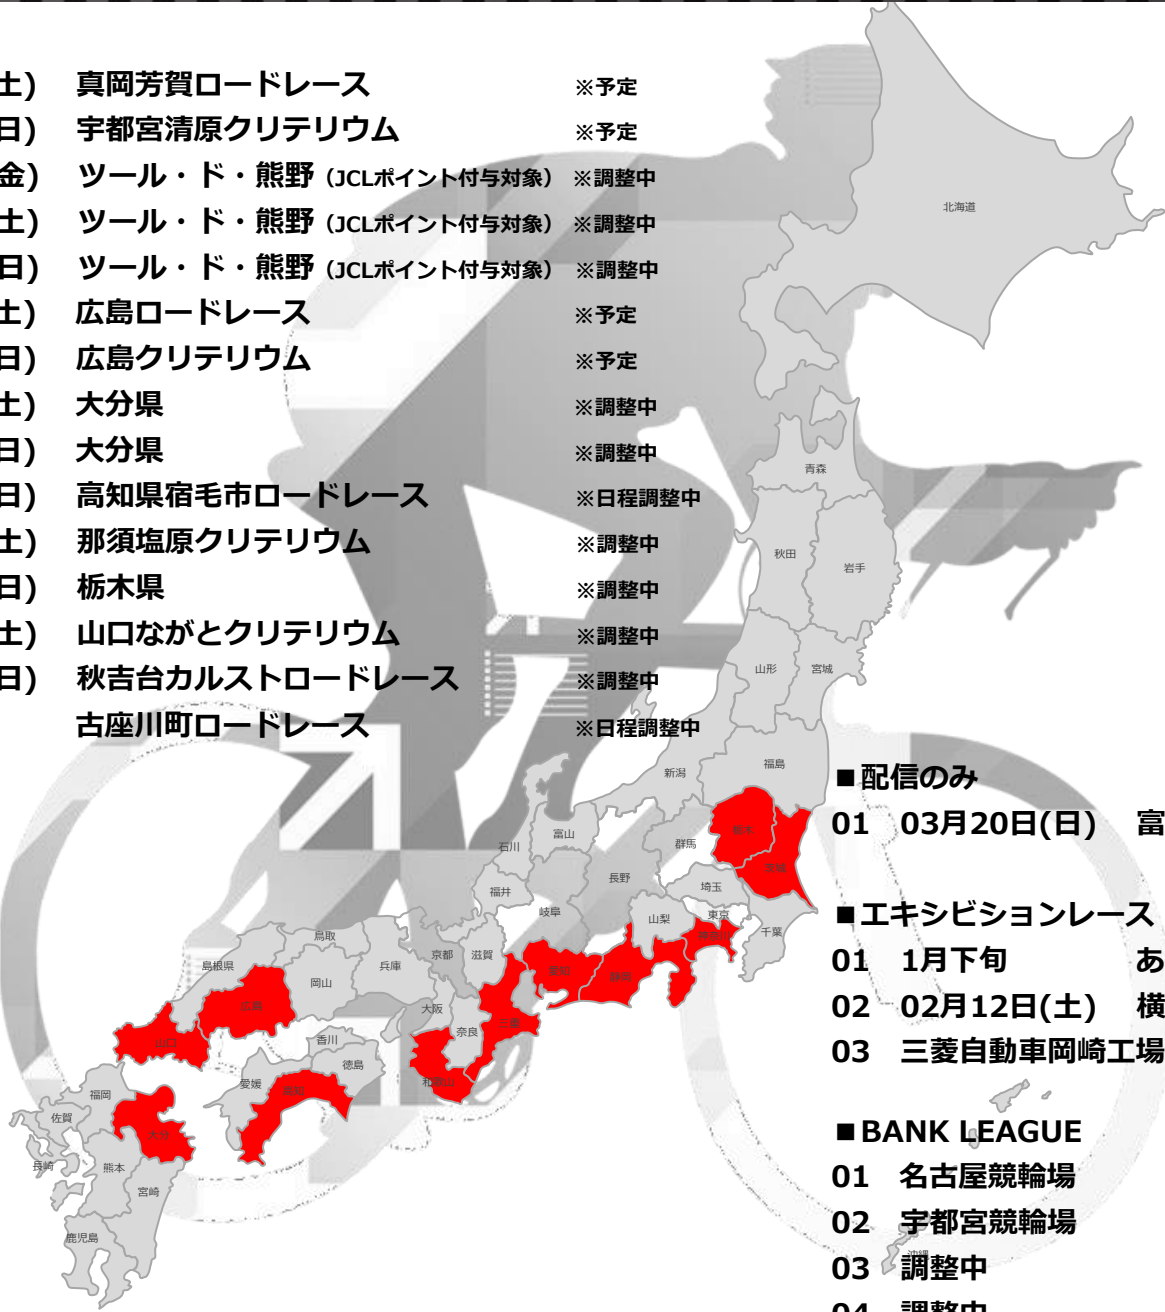

■プロツアー

- 開幕戦! 01 4月16日(土) 真岡芳賀ロードレース ※予定
- 02 4月17日(日) 宇都宮清原クリテリウム ※予定
- XX 5月27日(金) ツール・ド・熊野 (JCLポイント付与対象) ※調整中
- XX 5月28日(土) ツール・ド・熊野 (JCLポイント付与対象) ※調整中
- XX 5月29日(日) ツール・ド・熊野 (JCLポイント付与対象) ※調整中
- 03 7月 9日(土) 広島ロードレース ※予定
- 04 7月10日(日) 広島クリテリウム ※予定
- 05 8月 6日(土) 大分県 ※調整中
- 06 8月 7日(日) 大分県 ※調整中
- NEW 07 9月25日(日) 高知県宿毛市ロードレース ※日程調整中
- 08 10月22日(土) 那須塩原クリテリウム ※調整中
- 09 10月23日(日) 栃木県 ※調整中
- 10 10月29日(土) 山口ながとクリテリウム ※調整中
- 11 10月30日(日) 秋吉台カルストロードレース ※調整中
- NEW 12 古座川町ロードレース ※日程調整中

■配信のみ

- 01 03月20日(日) 富士市クリテリウム

■エキシビジョンレース

- 01 1月下旬 あみプレミアム・アウトレット (無観客・収録のみ)
- 02 02月12日(土) 横浜赤レンガ倉庫前広場 ※調整中
- 03 三菱自動車岡崎工場 (撮影予定) ※調整中

■BANK LEAGUE

- 01 名古屋競輪場 ※調整中
- 02 宇都宮競輪場 ※調整中
- 03 調整中
- 04 調整中