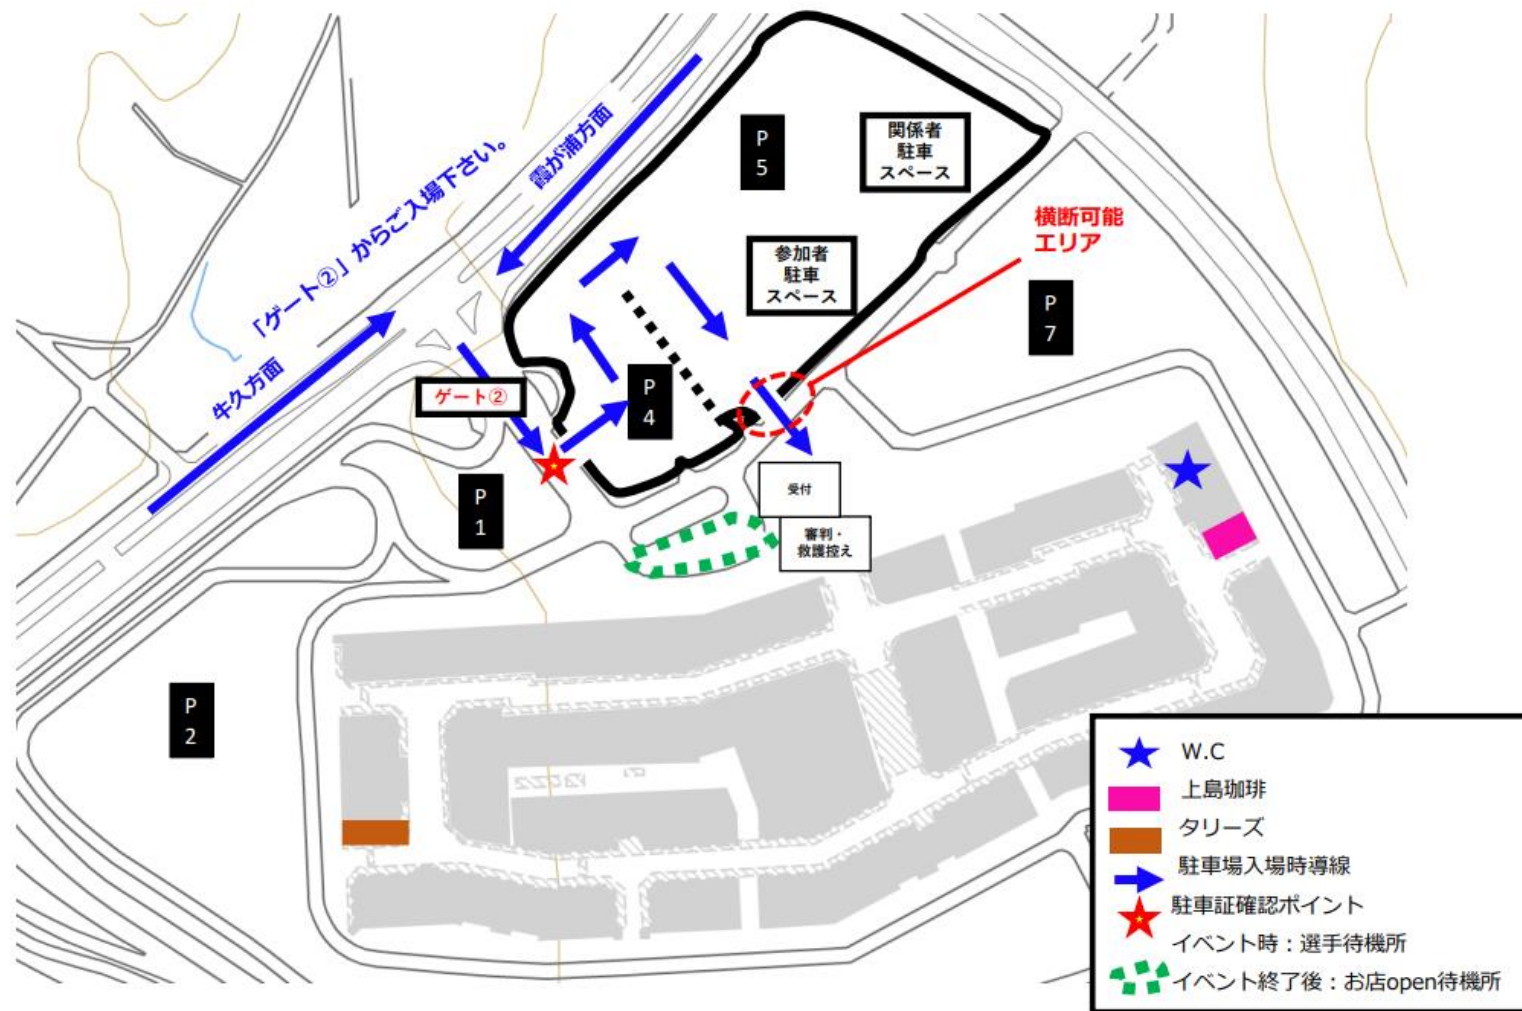

【 三菱地所JCLホビーレース2022 】
あみプレミアム・アウトレット JCLクリテリウム

駐車証 観戦者

2022年8月27日（土）のみ有効
※駐車場所は裏面の案内図をご覧ください。

駐車場案内図

あみプレミアム・アウトレット JCLクリテリウム

会 場：

茨城県稲敷郡阿見町よしわら4-1-1 あみプレミアム・アウトレット特設周回コース

※ゲート②にて駐車証を警備員にご提示の上、ご入場ください