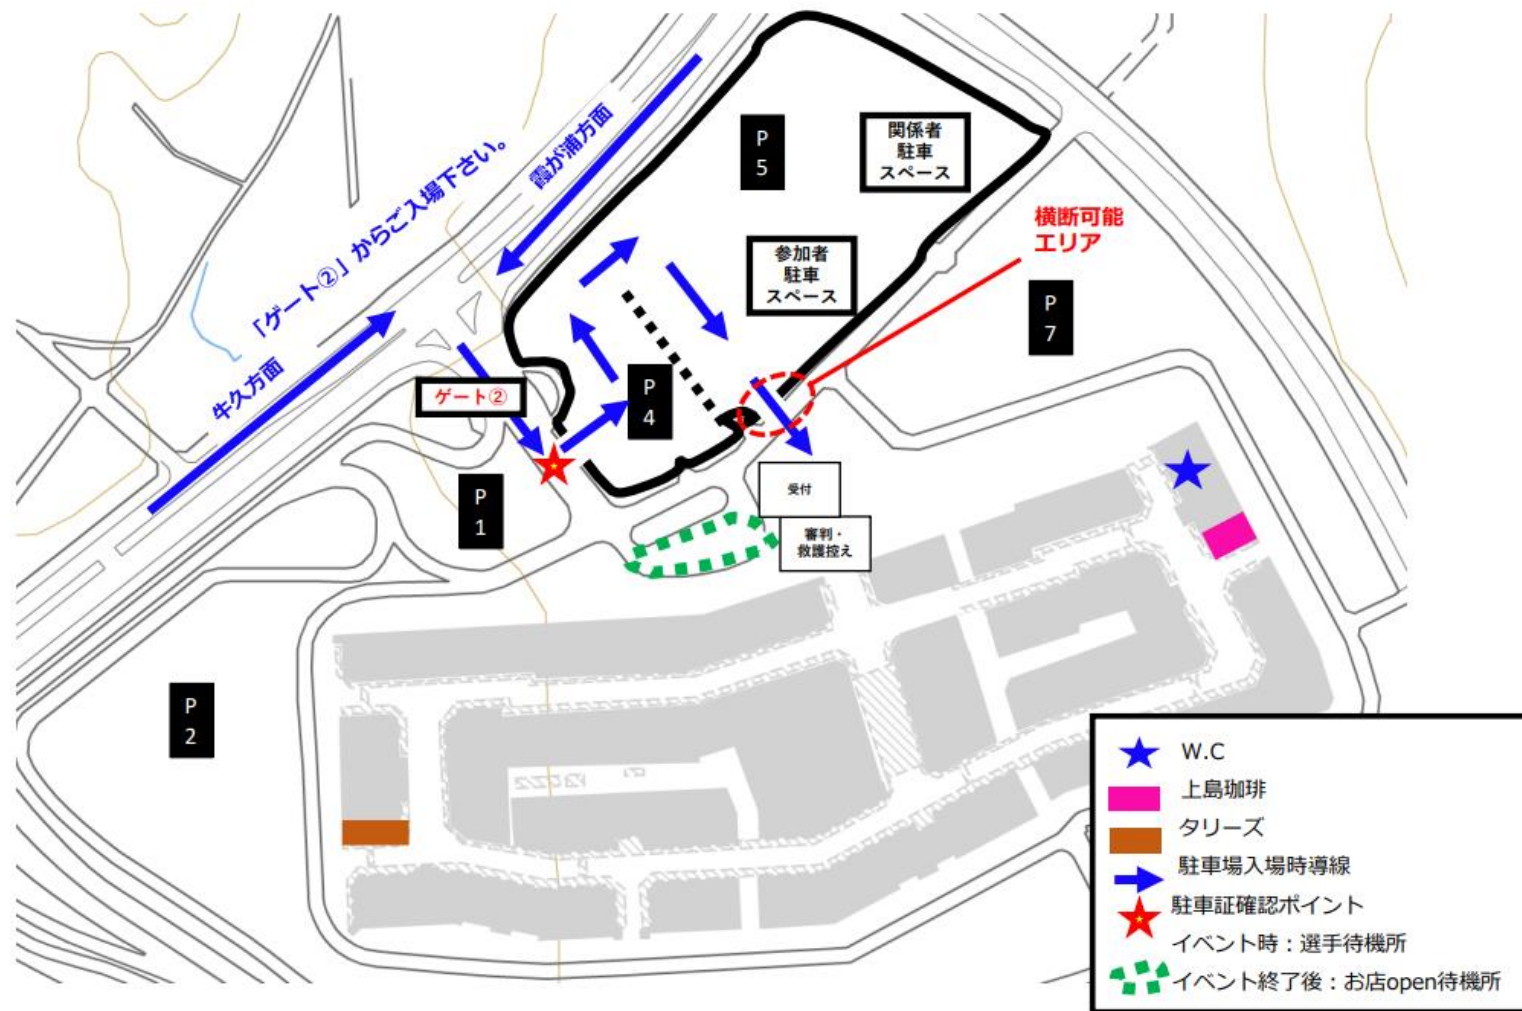

【 三菱地所JCLホビーレース2022 】
あみプレミアム・アウトレット JCLクリテリウム

駐車証 参加者

2022年8月27日（土）のみ有効
※駐車場所は裏面の案内図をご覧ください。

駐車場案内図

あみプレミアム・アウトレット JCLクリテリウム

会 場：

茨城県稲敷郡阿見町よしわら4-1-1 あみプレミアム・アウトレット特設周回コース

※ゲート②にて駐車証を警備員にご提示の上、ご入場ください