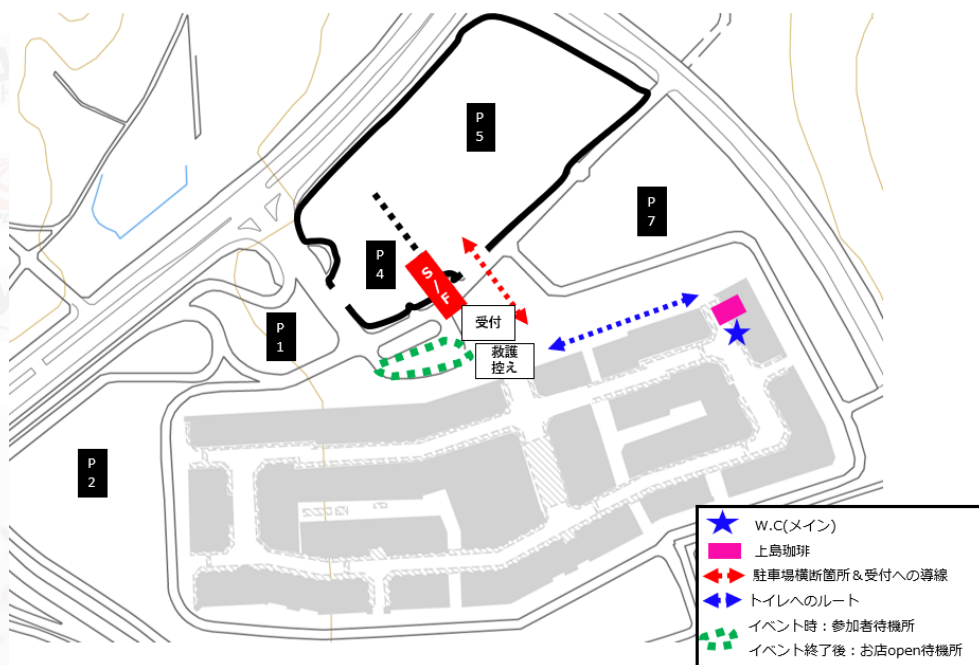

大会規則

JCL ホビーロードレース事務局が定める基本ルール等、大会特別規則により運営致します。

(参考URL) <https://jclhobbyrace.jp/readme/>

【大会特別規則】

- (1) 主催者が行う「新型コロナウイルス感染防止策」に従ってください。
- (2) 各自でマスクを持参し、スポーツを行っていない際は適切にマスクを着用をお願い致します。
- (3) スタートリスト、リザルト等は、JCL ホビーロードレースの公式ホームページで発表致します。
- (4) 安全管理のため、選手は右側から追い抜き、状況によっては、「追い抜きます」等声掛けをお願い致します。
- (5) 審判の判断により、リタイアとなった場合は、指示に従いますようよろしくお願いいたします。
- (6) 場内での接触事故等、選手間でのトラブルが生じた際には弊社は対応出来かねます。

救 護

大会期間中の救護所は、受付横に設置致します。

救護所では応急処置を行います。医療機関での治療が必要な場合は救急車等で搬送します。

緊急搬送時は、施設が連携する救護対応・救急病院先となります。

医療機関での治療は自己負担となるので、必ず健康保険証を持参をお願い致します。

会場案内

施設内注意事項：施設の店舗の壁やガラスに物を立てかけないようお願いいたします。

会場配置

<通常時>