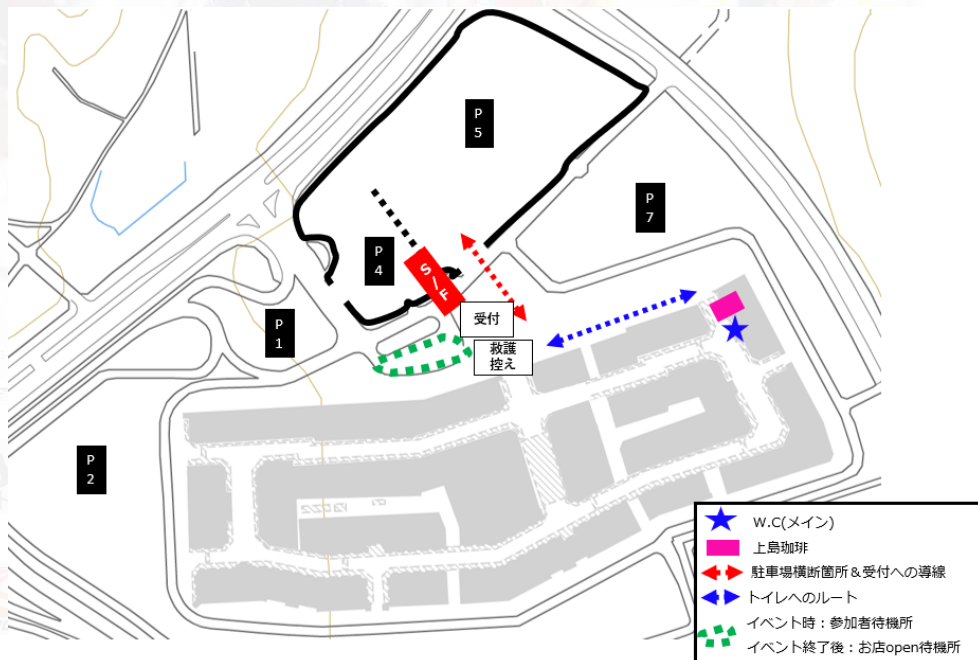

入場・受付案内

- ①ご来場の際には、「ゲート②」からご来場いただき、「P4 を経由して<駐車場 P5>」をご利用ください。
※「ゲート②」には警備員がおりますので、指示の通りに入場及びお車の駐車をお願いいたします。

- ②原則、下記地図の横断可能エリアからのみ横断をお願いいたします。

※6:30 受付開始時間まで、駐車場からの横断はできません。

施設案内

レース終了後すぐに「上島珈琲」が開店いたしますので、ぜひおつろぎください。

<通常時>

- ・受付場所は横断歩道を渡ってすぐの場所にございます。
- ・お手洗いは施設内を通らず、アウトレット外周沿い  を通ってのご利用をお願い致します。

<雨天時の場合>

- ・受付場所は施設内の屋根付き広場にございます。
 - ・お手洗いは、受付横の通りにございます  をご利用ください。
- ※目印として、付近に自転車ラックを設置しております。
- ※通常時は下記トイレ及び施設内の通り抜け等をご遠慮ください。