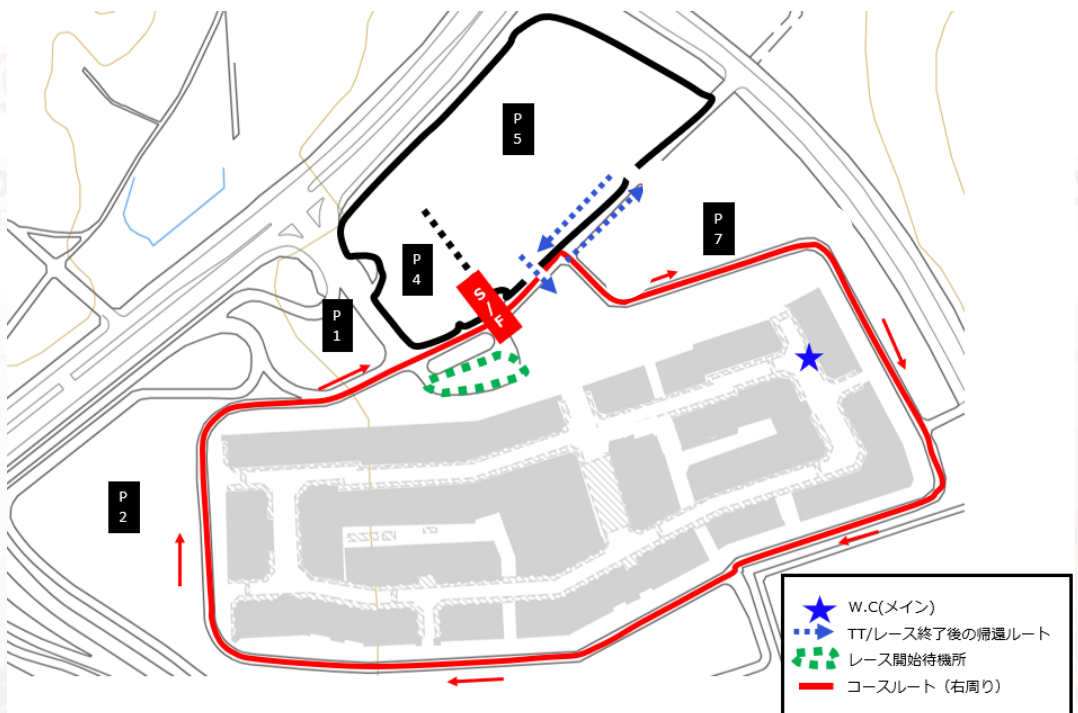

<通常時>

- ・受付場所は横断歩道を渡ってすぐの場所にございます。
- ・お手洗いは施設内を通らず、アウトレット外周沿い  を通ってのご利用をお願い致します。

<雨天時の場合>

- ・受付場所は施設内の屋根付き広場にございます。
 - ・お手洗いは、受付横の通りにございます  をご利用ください。
- ※目印として、付近に自転車ラックを設置しております。
- ※通常時は下記トイレ及び施設内の通り抜け等をご遠慮ください。

<通常時>

<雨天時>

上島珈琲 表彰終了後、このレースの日だけ特別に9時から「上島珈琲」が early OPEN 致します。
ぜひご利用くださいませ。

コース MAP あみプレミアム・アウトレット特設周回コース 1km

写真販売

▼走行中の写真を購入することができます

11/30(水)目処で当日の写真コンビニ等で購入・プリントが可能です。ぜひ、参加の記念にお求めください。

https://www.e-prints-service.net/content_detail/jclhobby