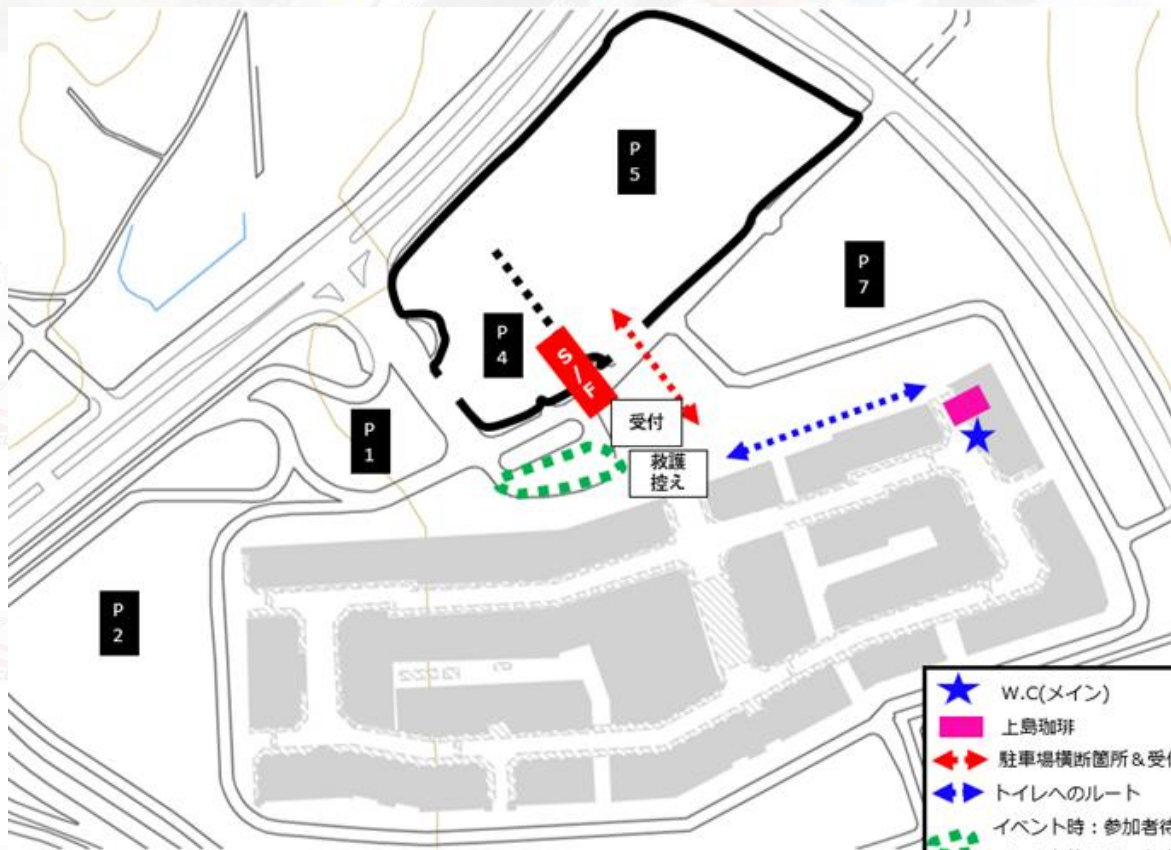

入場・受付案内

- ①ご来場の際には、「ゲート②」からご来場いただき、「P4 を経由して<駐車場 P5>」をご利用ください。
※「ゲート②」には警備員がおりますので、指示の通りに入場及びお車の駐車をお願いいたします。

- ②原則、下記地図の横断可能エリアからのみ横断をお願いいたします。

※6:30 受付開始時間まで、駐車場からの横断はできません。

施設案内

レース終了後すぐに「上島珈琲」が開店いたしますので、ぜひおつろぎください。

<通常時>

- ・受付場所は横断歩道を渡ってすぐの場所にございます。
- ・お手洗いは施設内を通らず、アウトレット外周沿い  を通ってのご利用をお願い致します。

<雨天時の場合>

- ・受付場所は施設内の屋根付き広場にございます。
 - ・お手洗いは、受付横の通りにございます  をご利用ください。
- ※目印として、付近に自転車ラックを設置しております。
- ※通常時は下記トイレ及び施設内の通り抜け等をご遠慮ください。

試走 試走時間はございません。各種レースの1lap目がローリングスタートとなり、その時間が試走時間となります。

集合エリア スケジュールをご参照の上、集合時間までに  へお越しください。

※集合状況次第、S / F 地点までご案内致します。

TT注意点 順番にご案内をいたします。

走行のタイミングとなりましたら、審判の指示に従い、合図の元走行してください。

走行後は審判の指示に従い、 の導線を通して、駐車場または受付周辺へお戻りください。

-  W.C.(メイン)
-  上島珈琲
-  駐車場横断箇所 & 受付への導線
-  トイレへのルート
-  イベント時：参加者待機所
-  イベント終了後：お店open待機所

お買物券 選手の皆様には、アウトレット内でご利用いただける「**お買物券**」をお渡しします。

レース終了後は、とうぞ施設内にてお買物もお楽しみくださいませ。

リザルト 本レースでは、**リザルト及びタイムの掲載は TOP5** までの選手となります。