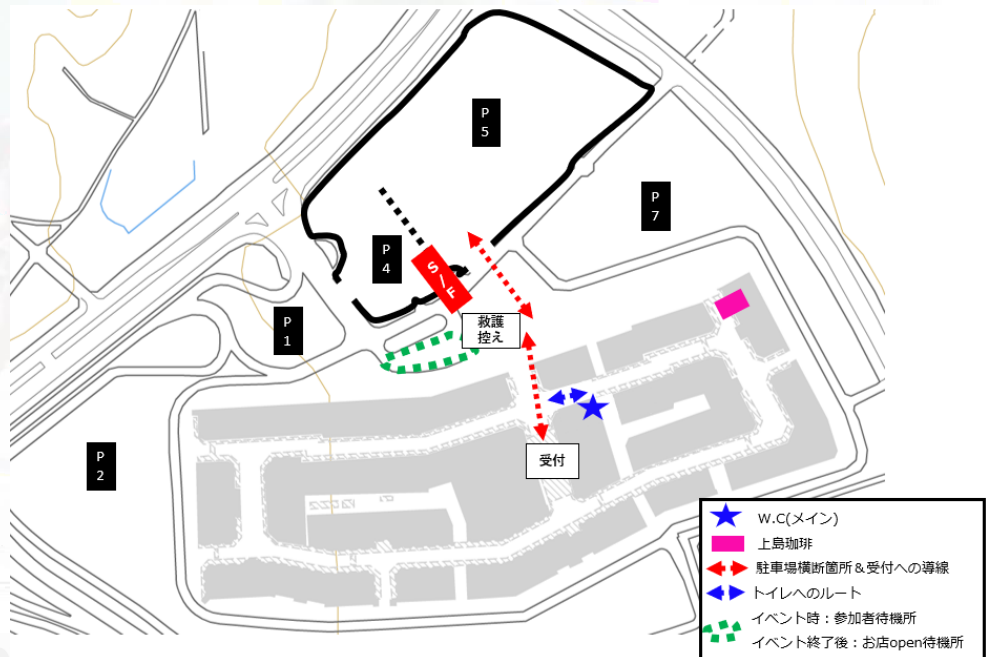

<雨天時>