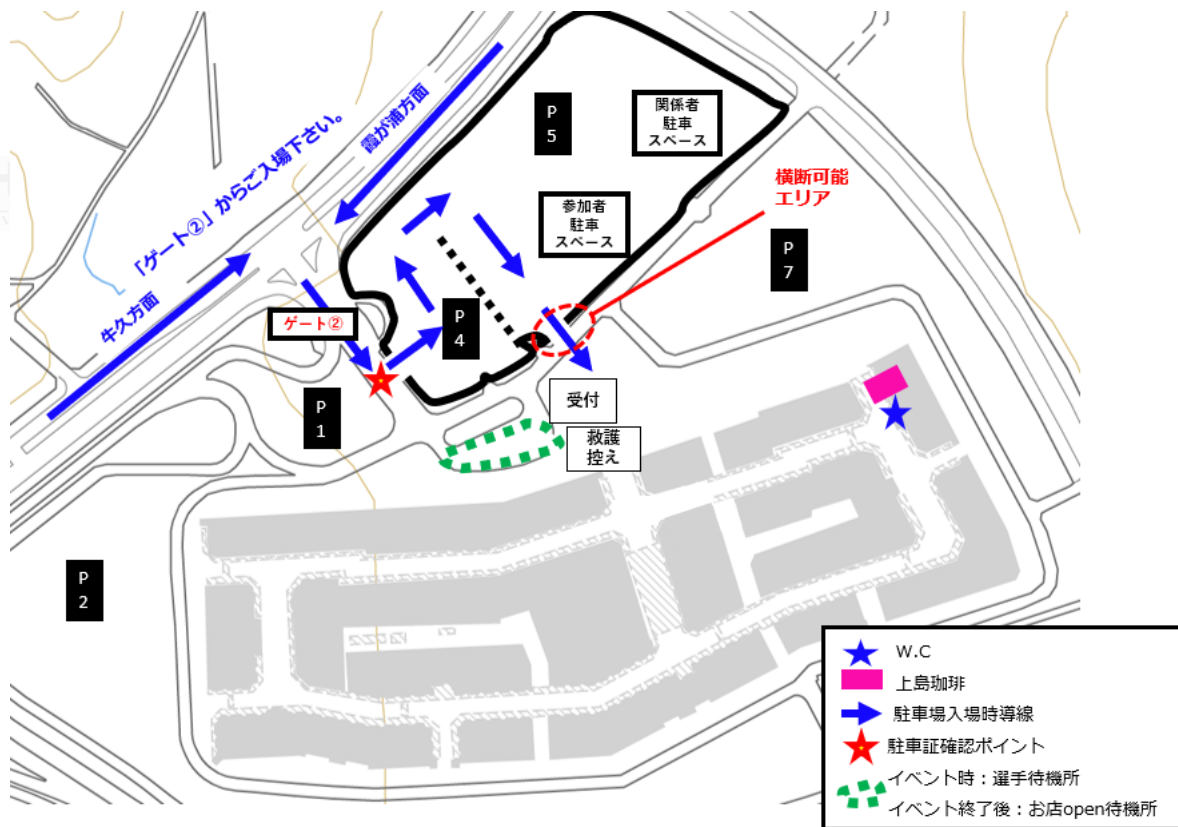

受付 受付時間内に受付★へ必ずお越しください。当日の受付の流れは下記の通りです。

- ①参加申込照合
- ②検温・手指の消毒
- ③ゼッケンのお渡し(TT は 1 枚・レース出場者は 2 枚お渡し)
- ④あみお買物券のお渡し(TT・レースの申し込みが重なっている場合は 2 枚となります。)
- ⑤表彰に関するご案内(入賞対象は TOP3 までとなります。)
- ⑥ T T を除いた、ホビーレースのリザルトはトップ 5 までの発表及び掲載となります。

※リザルトはあみアウトレット HP と JCL の HP に掲載されます。

<https://jclhobbyrace.jp/race/2022/1a95b5a8fd1483a1c68c09a5a974493782054a02.html>

- ⑦上島珈琲 early open(9 時からの特別 OPEN)ご案内
- ⑧施設内注意事項：施設の店舗の壁やガラスに物を立てかけないようお願いいたします。
- ⑨試走時間はございません。各種レースの 1lap 目がローリングスタートとなり、その時間が試走時間となります。
そのためローリングスタート 1lap + 各レース周回分となります。それ以外の試走はご注意ください。

入場・受付案内

- ①ご来場の際には、「ゲート②」からご来場いただき、「P4 を経由して<駐車場 P5>」をご利用ください。
※「ゲート②」には警備員がおりますので、指示の通りに入場及びお車の駐車をお願いいたします。

- ②原則、下記地図の横断可能エリアからのみ横断をお願いいたします。

※6:30 受付開始時間まで、駐車場からの横断はできません。

施設案内

レース終了後すぐに「上島珈琲」が開店いたしますので、ぜひおつろぎください。

<通常時>

- ・受付場所は横断歩道を渡ってすぐの場所にございます。
- ・お手洗いは施設内を通らず、アウトレット外周沿い  を通ってのご利用をお願い致します。

<雨天時の場合>

- ・受付場所は施設内の屋根付き広場にございます。
 - ・お手洗いは、受付横の通りにございます  をご利用ください。
- ※目印として、付近に自転車ラックを設置しております。
- ※通常時は下記トイレ及び施設内の通り抜け等をご遠慮ください。