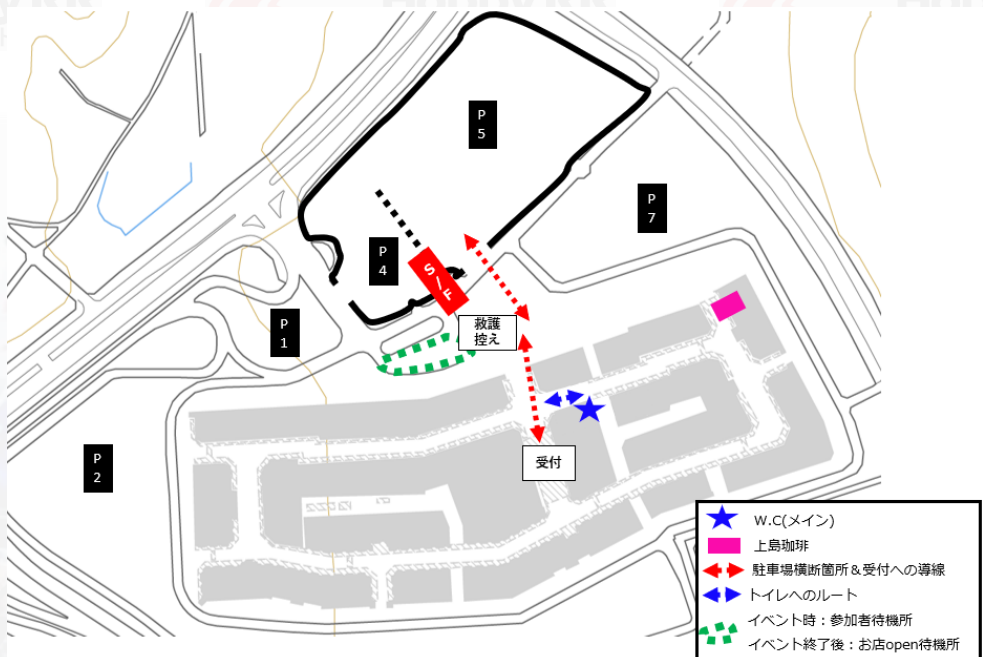

入場・受付案内

- ①ご来場の際には、「ゲート②」からご来場いただき、「P4 を経由して<駐車場 P5>」をご利用ください。
※「ゲート②」には警備員がおりますので、指示の通りに入場及びお車の駐車をお願いいたします。

- ②原則、下記地図の横断可能エリアからのみ横断をお願いいたします。

※6:30 受付開始時間まで、駐車場からの横断はできません。

施設案内

レース終了後すぐに「上島珈琲」が開店いたしますので、ぜひおつろぎください。

<通常時>

- ・受付場所は横断歩道を渡ってすぐの場所にございます。
- ・お手洗いは施設内を通らず、アウトレット外周沿い  を通ってのご利用をお願い致します。

<雨天時の場合>

- ・受付場所は施設内の屋根付き広場にございます。
 - ・お手洗いは、受付横の通りにございます  をご利用ください。
- ※目印として、付近に自転車ラックを設置しております。
- ※通常時は下記トイレ及び施設内の通り抜け等をご遠慮ください。