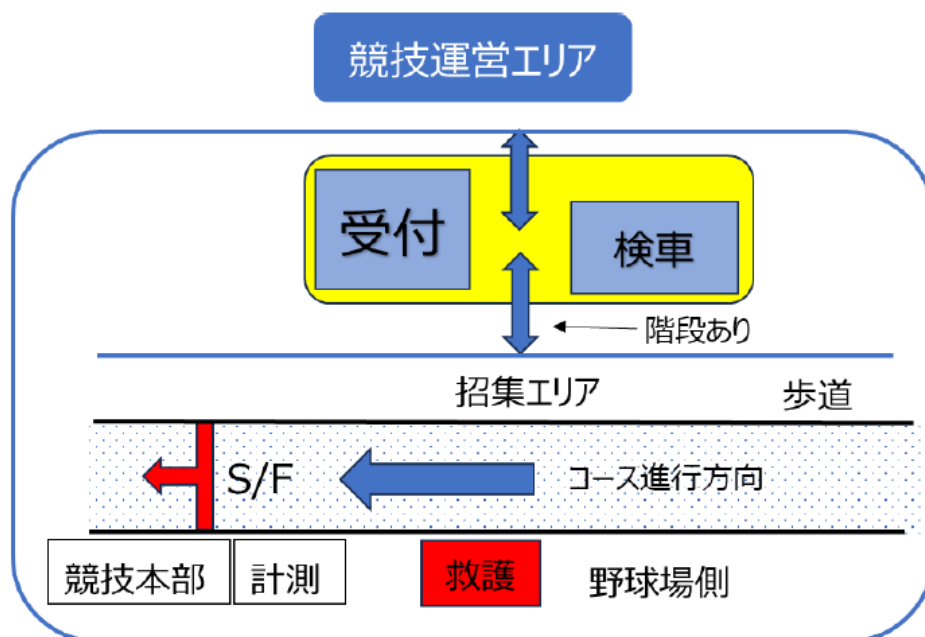

日時：2022年10月15日(日)

会場：山口県周南市 津田恒美メモリアルスタジアム周辺特設コース

2023.10.8

【 Communiqué 2-2 】 会場レイアウト・コースマップ・駐車場

主催：山口県自転車競技連盟／一般社団法人ジャパンサイクルリーグ

共催：周南市

後援：周南市体育協会／周南緑地スポレパーク株式会社

特別協賛：モンロー洋菓子店／株式会社徳山コーヒーボーイ／シクロテックイチカワ／株式会社ウエイブワン