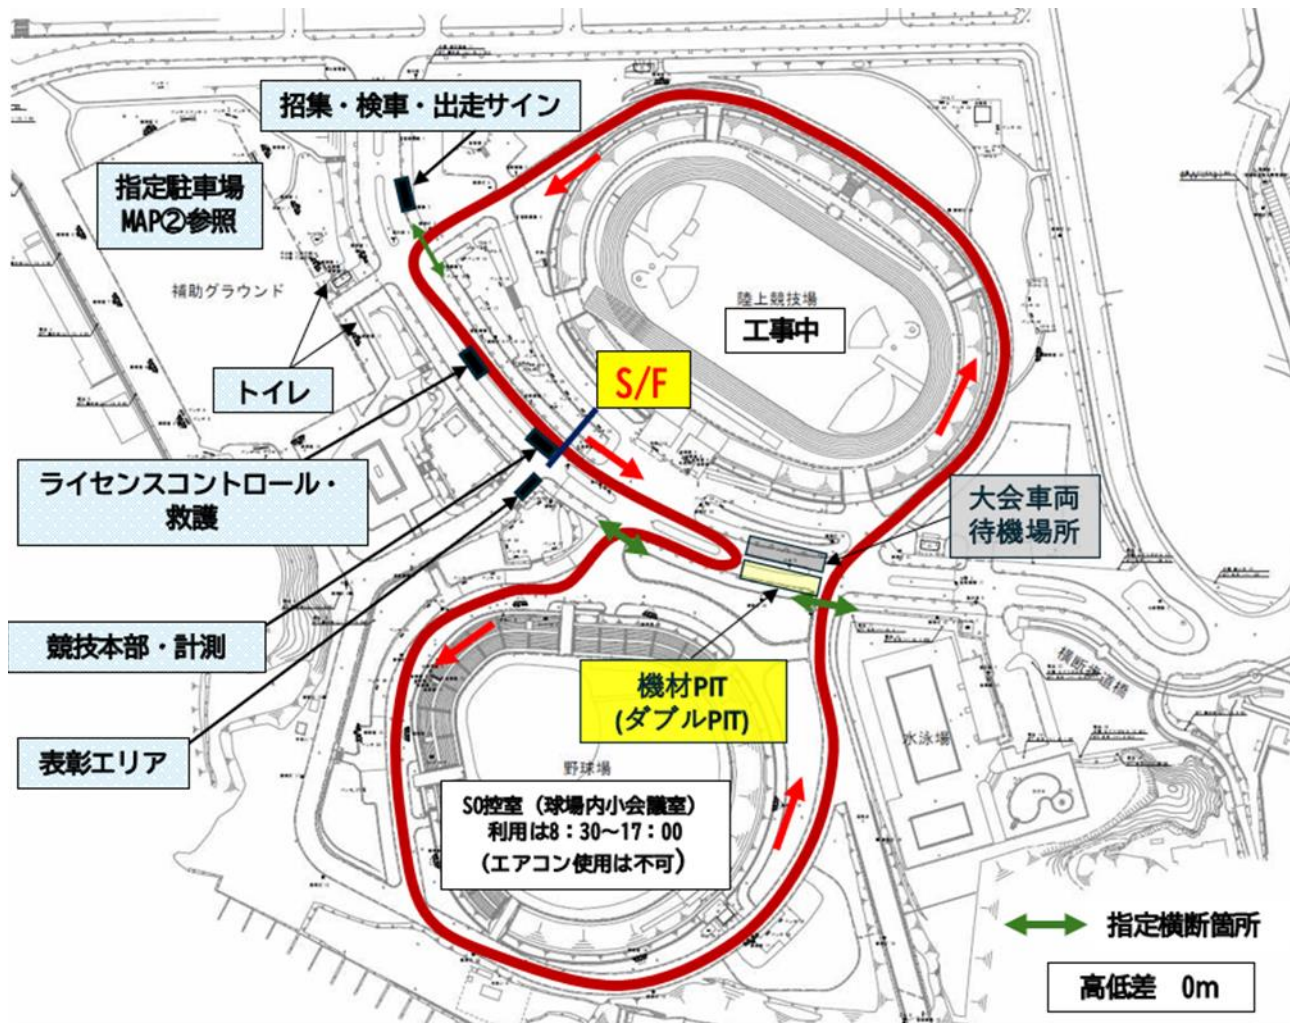

日時：2024年10月20日（日）

会場：山口県周南市 周南緑地運動公園内特設コース 1周/1.3km 標高差0m

2024.10.14

【 Communiqué 2-1 】 会場レイアウト・コースマップ・駐車場

主催：山口県自転車競技連盟／一般社団法人ジャパンサイクルリーグ

共催：周南市

後援：周南市スポーツ協会／周南緑地スポレパーク株式会社

特別協賛：モントロー洋菓子店／株式会社徳山コーヒーボーイ／シクロテックイチカワ／株式会社ウエイブワン

日時：2024年10月20日（日）

会場：山口県周南市 周南緑地運動公園内特設コース 1周/1.3km 標高差0m

2024.10.14

【 Communiqué 2-2 】 会場レイアウト・コースマップ・駐車場

主催：山口県自転車競技連盟／一般社団法人ジャパンサイクルリーグ

共催：周南市

後援：周南市スポーツ協会／周南緑地スポレパーク株式会社

特別協賛：モントロー洋菓子店／株式会社徳山コーヒーボーイ／シクロテックイチカワ／株式会社ウエイブワン

日時：2024年10月20日（日）

会場：山口県周南市 周南緑地運動公園内特設コース 1周/1.3km 標高差0m

2024.10.14

【 Communiqué 2-3 】 会場レイアウト・コースマップ・駐車場

スタート前競技者招集動線

フィニッシュ後競技者退避動線 ヘアピン手前で十分減速すること

主催：山口県自転車競技連盟／一般社団法人ジャパンサイクルリーグ

共催：周南市