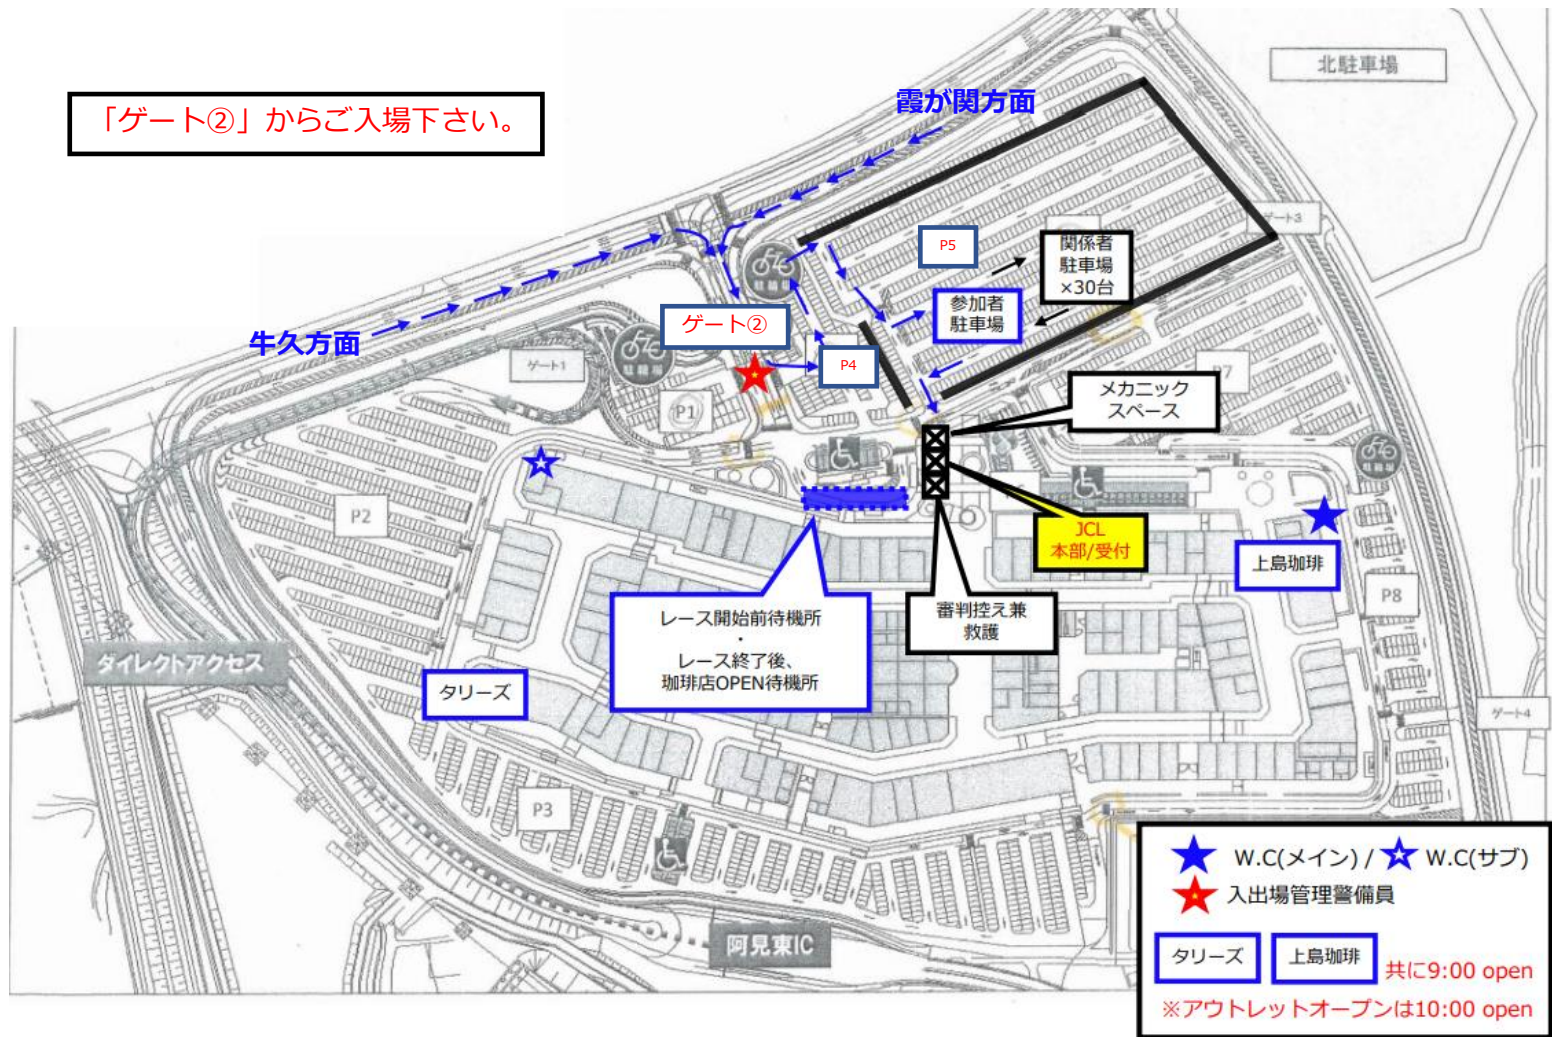

【 三菱地所JCLホビーレース2022 】
あみプレミアム・アウトレット JCLクリテリウム

駐車証 参加者

2022年5月14日（土）のみ有効
※駐車場所は裏面の案内図をご覧ください。

駐車場案内図

あみプレミアム・アウトレット JCLクリテリウム

会 場 :

茨城県稲敷郡阿見町よしわら4-1-1 あみプレミアム・アウトレット特設周回コース

※ゲート②にて駐車証を警備員にご提示の上、ご入場ください